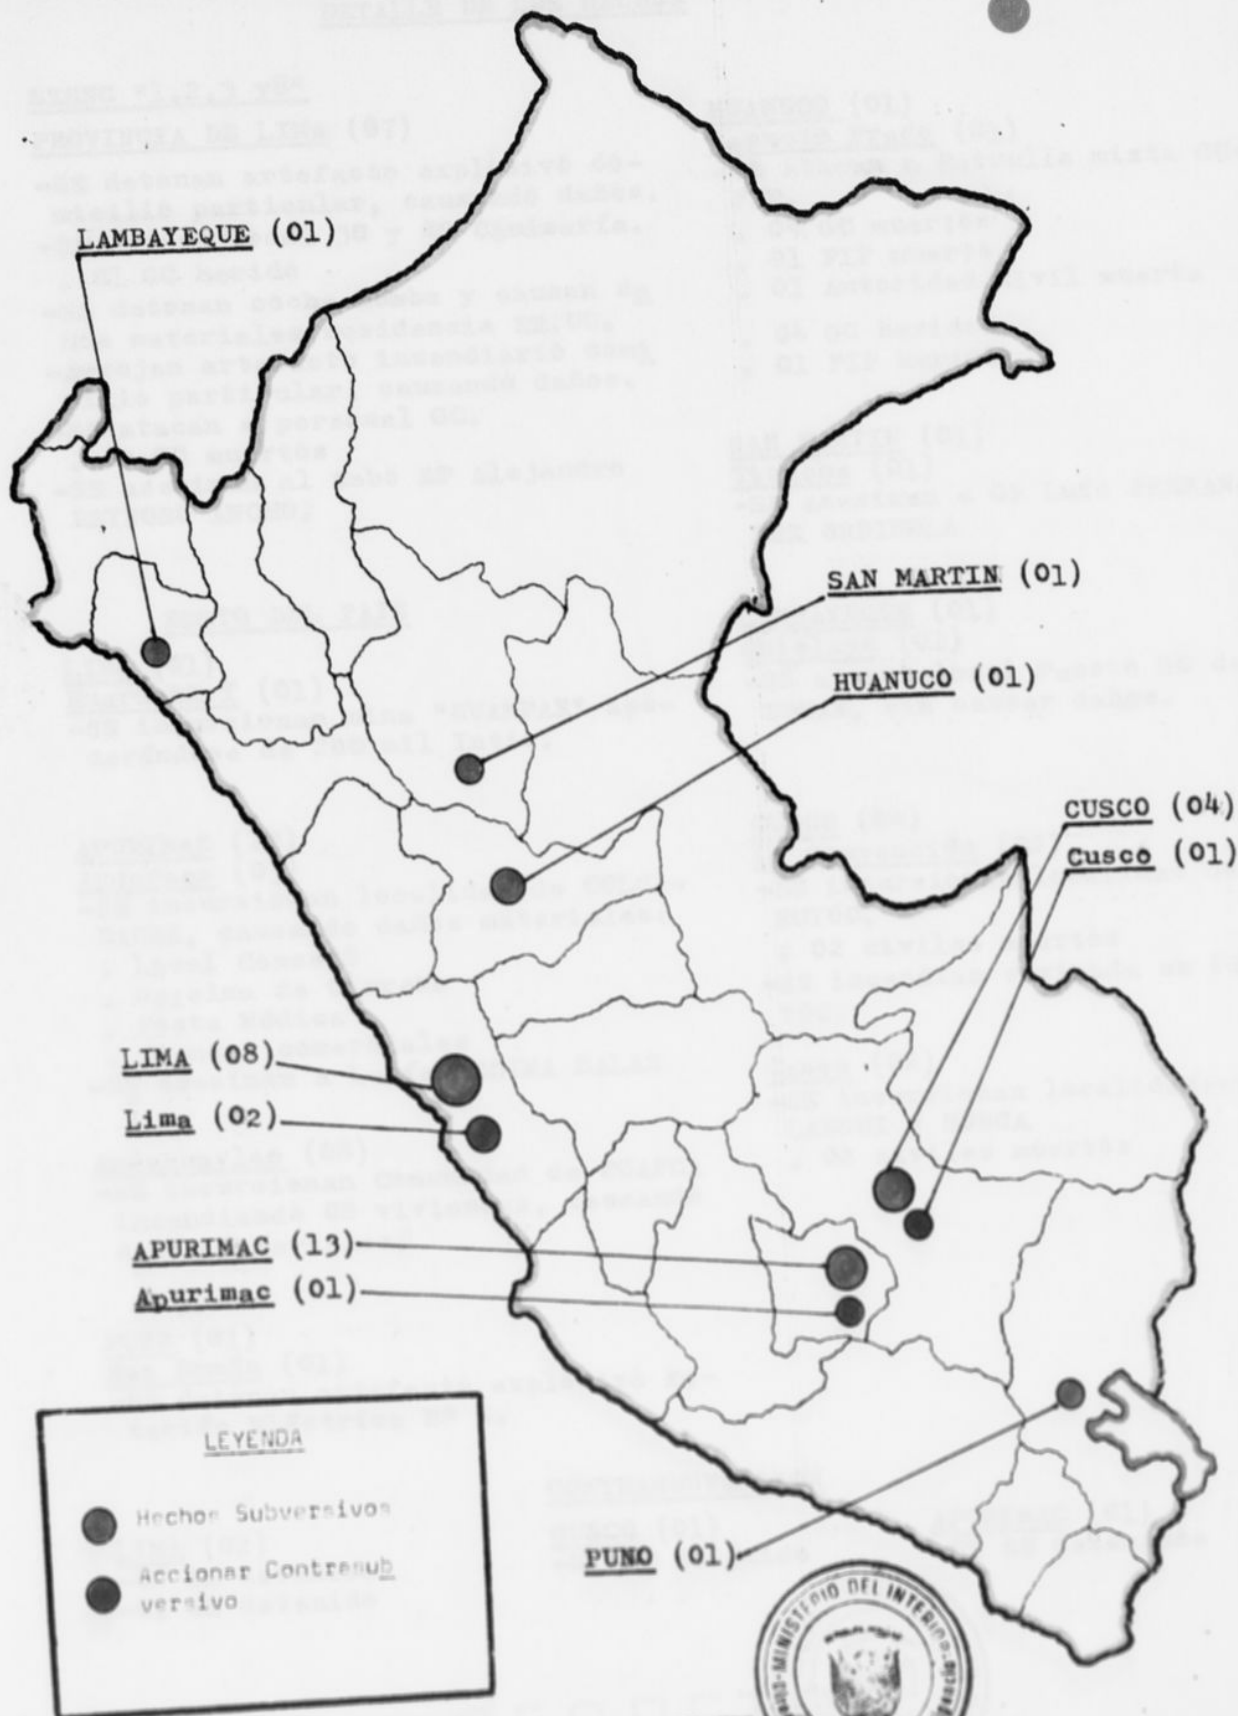

OBSERVACIONES

Durante el presente período no se han registrado heridos

SECRET

SECRETO

CUADRO NUMERICO DE DETENIDOS A CONSECUENCIA DE ACCIONES CONTRASUBVERSIVAS

PERIODO	T O T A L	DEL 14 MAY 80 AL 10 ABR 86	DEL 11 AL 17 ABR 86
DETENIDOS			
TERRORISTAS COMUNISTAS	3,881	3,870	11

L U G A R	F E C H A	Nº DETENIDOS
LA LIBERTAD - TRUJILLO	13 ABR 86	04
JUNIN - HUANCAYO	13 ABR 86	01
APURIMAC - ANDAHUAYLAS	15 ABR 86	01
LIMA - MIRONES BAJO	15 ABR 86	01
LIMA - SAN MARTIN DE PORRAS	16 ABR 86	01
LIMA - LINCE	16 ABR 86	02
LIMA	16 ABR 86	01
T O T A L		11

SECRETO

SECRETO

CARTA DE SITUACION DE LA LOCALIZACION DEL ACCIONAR SUBVERSIVO Y CONTRASUBVERSIVO EN LA SZSNC "7" Y RESTO DEL PAIS: 17 AL 24 ABR 86

LEYENDA

- Hechos Subversivos
- Accionar Contrasubversivo

SECRETO

- 02 SS detenidos

SECRETO

SECRETO

CARTA DE SITUACION DE LA LOCALIZACION DEL ACCIONAR SUBVERSIVO Y CONTRASUBVERSIVO EN LA SZSNC "5" : PERIODO : DEL 18 AL 24 ABR 86

LEYENDA

- Hechos Subversivos
- Accionar Contrasubversivo.